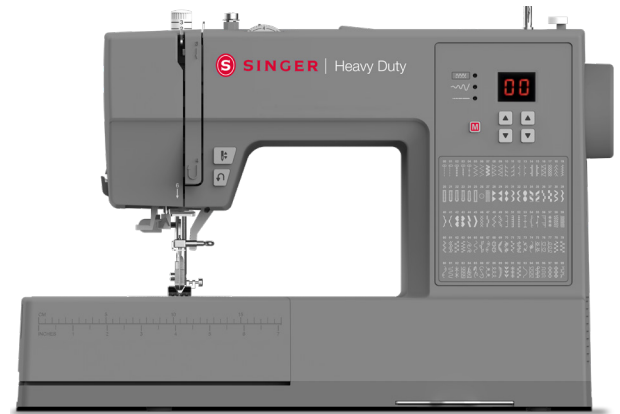

FUNKTIONER & FORDELE

215 SØMAPPLIKATIONER

Bred vifte af syteknikker til kreativitet og personlige projekter.

FORBEDRET NÅLEKRAFT

Mere kraft til tykke stoflag.

EKSTRA HØJ SYHASTIGHED

Professionel hastighed for hurtigere resultater.

LCD-SKÆRM

Viser tydeligt din valgte søm samt sømindstillinger for længde og bredde.

SØMVALG MED TASTETRYK

Vælg din søm ved hjælp af touch-knapperne under LCD-skærmen og se sømmens længde- og breddeindstillinger.

HURTIG OG NEM TRÅDNING

Trådføringer, der er nemme at følge.

NÅLETRÅDER

Ubesværet trådning af nålen for en hurtigere start.

ROBUST METALRAMME

Helstøbt metalramme sikrer lang levetid.

TOP DROP-IN SPOLE

Indsæt og overvåg nemt forsyningen af undertråd.

6 AUTOMATISKE 1-TRINS KNAPHULSTYPER

Sy ens knaphuller i en stil, der passer til dine behov.

PROGRAMMERBART NÅLESTOP OP/NED

Indstil nålens stopposition.

SÆNKNING AF TRANSPORTØR

Giver mulighed for flere syteknikker.

LED-LYS

Klart udsyn over syområdet samtidigt med at skyggerne reduceres.

JUSTERBAR STINGLÆNGDE OG -BREDDE

Tilpas sømme til kreative teknikker.

FRIARM

Sy oplægninger og manchetter uden problemer.

ARBEJDSFLADE I RUSTFRIT STÅL

Stof, knapper og lynlåse vil glide jævnt over maskinens overflade.

TRÅDKNIV

Skær tråden med integreret kniv på symaskinens hoved.

HD6605C

Heavy Duty Symaskine

MEDFØLGENDE TILBEHØR

Universaltrykfod

Knaphulsfod

Trykfod til Usynlig Oplægning

Lynlåsfod

Satinsømfod

4 spoler

(SINGER Class 15 transparent)

Stor trådrullekapsel

Lille trådrullekapsel

Filt til Trådrulleholder

Ekstra trådrulleholder

L skruestrækker

Børste / Sømopsprætter

Støvhætte

Nålepakke

Singer.com

SINGER og Cameo "S"-designet er eksklusive varemærker tilhørende The Singer Company Limited S.à.r.l. eller dets associerede selskaber. ©2022 The Singer Company Limited S.à.r.l. eller dets associerede selskaber. Alle rettigheder forbeholdes.