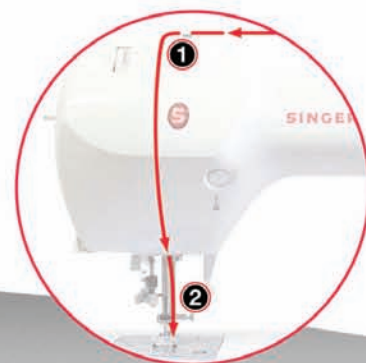

SINGER® | Curvy 8770™

SINGER® | Curvy 8763™

Sy hurtigt. Sy smart.

SINGER® | Curvy 8763™

SINGER® | Curvy 8770™ og Curvy 8763™ tilbyder en masse gode egenskaber til dig, der kan lide at sy.
SwiftSmart trådningsystem – nemt at tråde maskinen!
Drop&Sew spolesystem – nemt at tage undertråden op og begynde syningen!

SINGER® | Curvy 8770™

SwiftSmart trådnings-system gør det nemt at tråde maskinen!

SwiftSMART
THREADING SYSTEM

SINGER | Curvy™
SwiftSMART

www.singer.dk